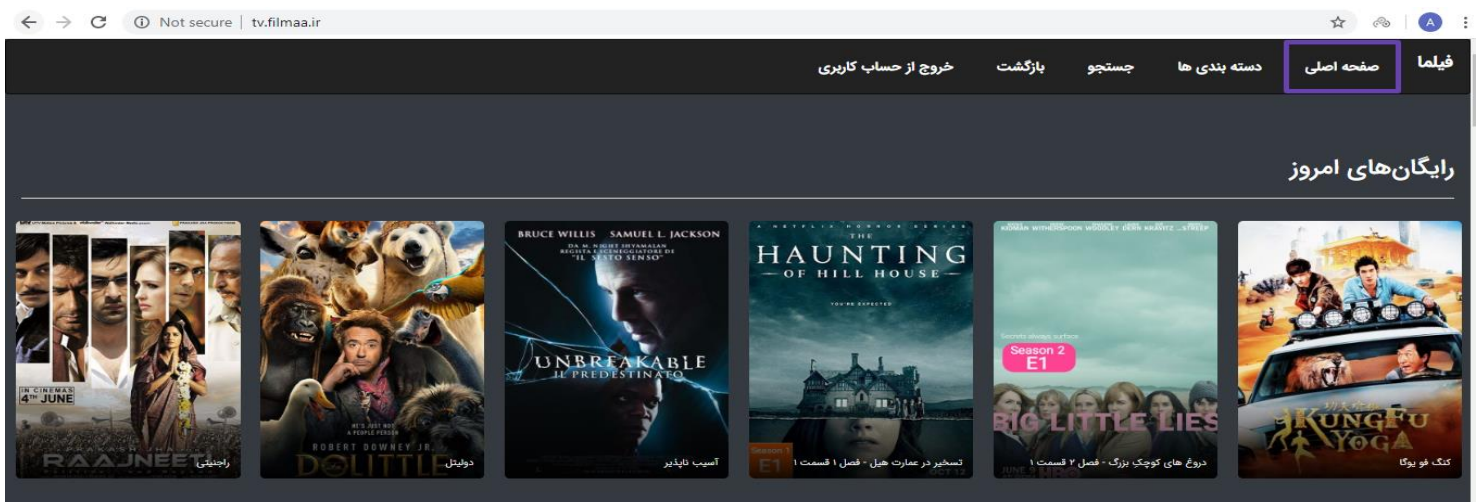

و کد پیامک یا ایمیل دریافتی را در پنجره وارد نمایید تا عضویت شما کامل شود

کدی را که در صفحه تلویزیون دریافت کردید. اینجا وارد کنید

حال این صفحه ظاهر می شود

می توانید با مراجعه به تلویزیون از نسخه TV استفاده کنید