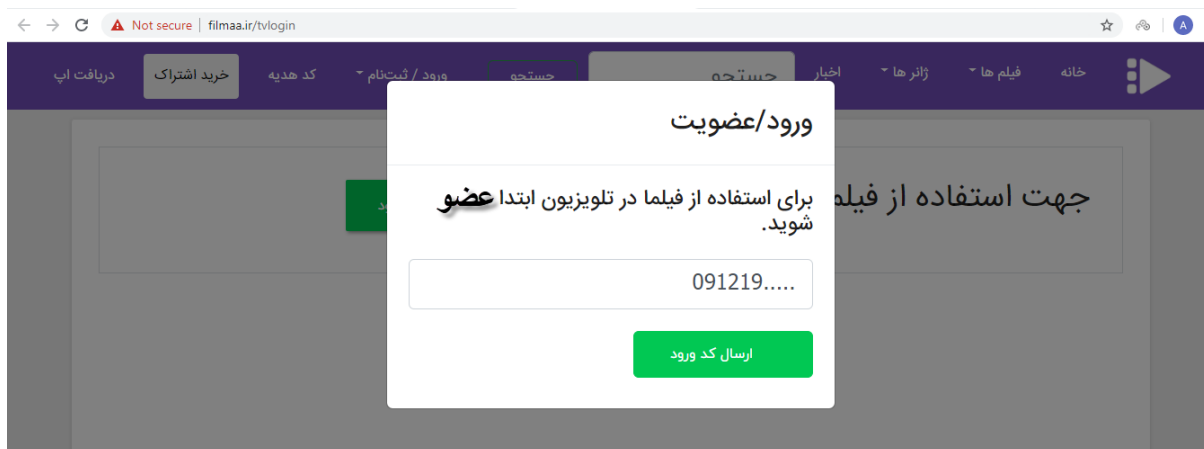

آموزش ورود به نسخه تلویزیونی فیلمها TV.Filmaa.ir

۱- برای استفاده از نسخه تلویزیونی فیلمها آدرس TV.Filmaa.ir را در گوگل یا بروزر تلویزیون تایپ نمایید

حال در پنجره باز شده مطابق شکل بروی گزینه ورود به حساب کاربری کلیک کنید

در پنجره باز شده یک آدرس و یک کد می بینید اول با موبایل یا رایانه خود آدرس Filmaa.ir/tvlogin مراجعه کنید

filmaa.ir/tvLogin

حال در پنجره باز شده مطابق شکل زیر با تایپ شماره موبایل یا ایمیل خود ثبت نام کنید.