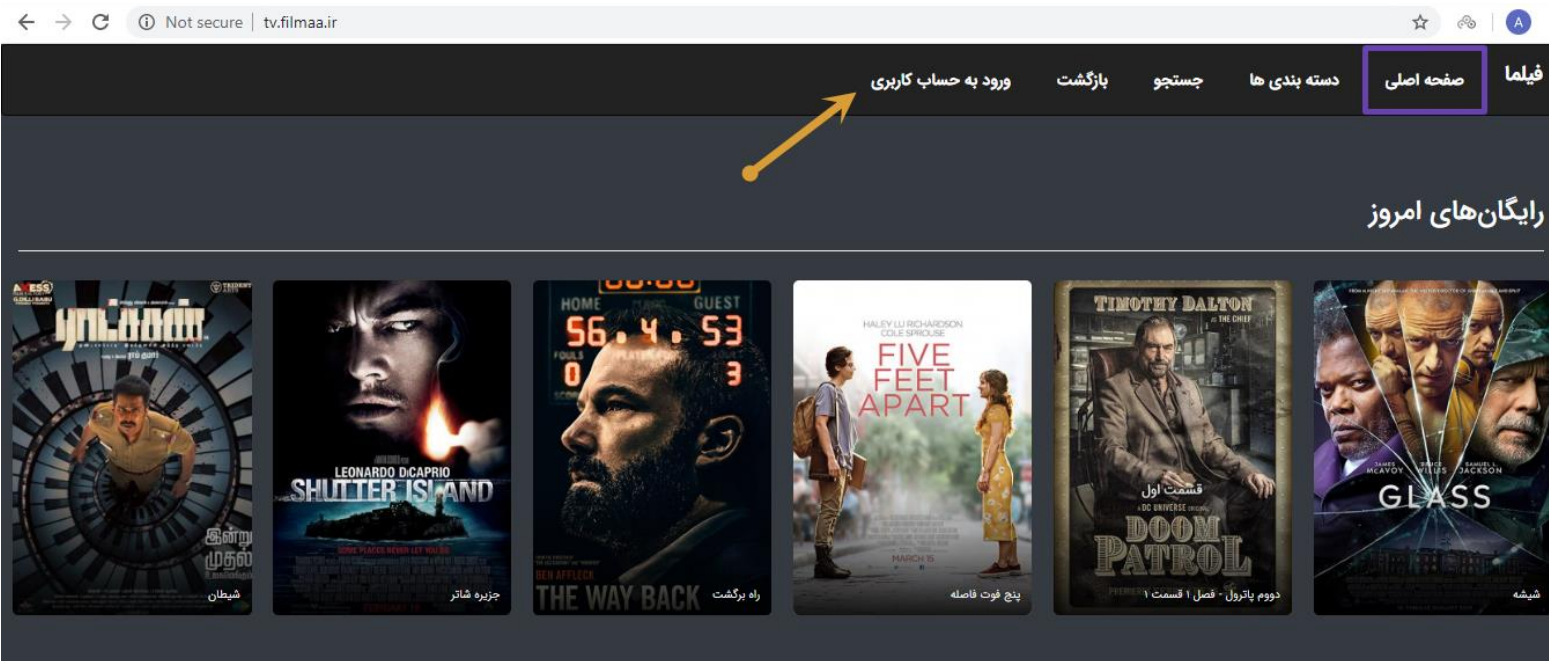

آموزش ورود به نسخه تلویزیونی فیلمها TV.Filmaa.ir

۱- برای استفاده از نسخه تلویزیونی فیلمها آدرس TV.Filmaa.ir را در گوگل یا بروزر تلویزیون تایپ نمایید

حال در پنجره باز شده مطابق شکل بروی گزینه ورود به حساب کاربری کلیک کنید