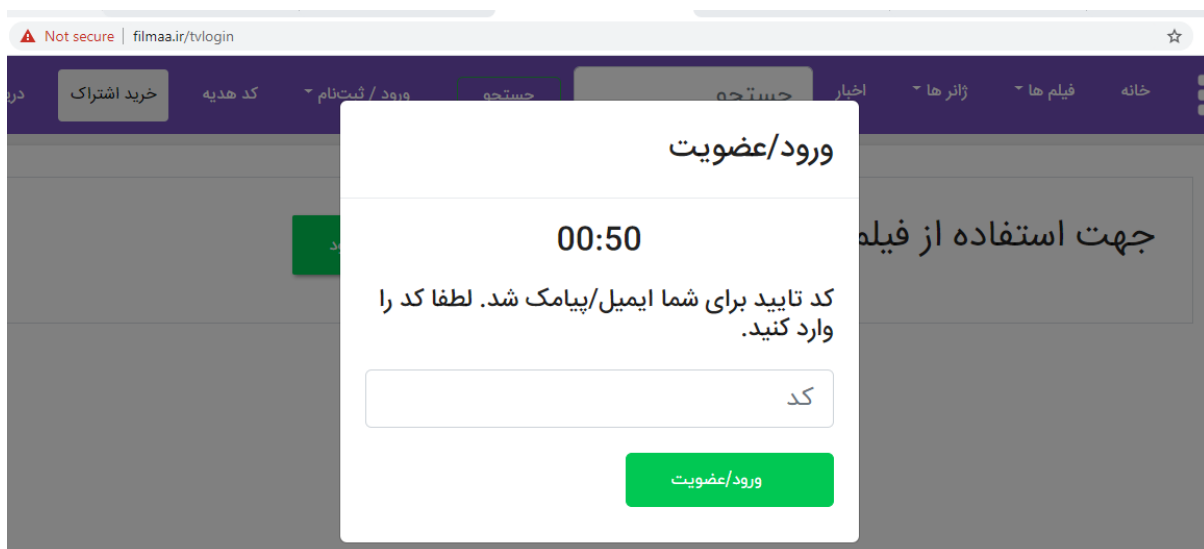

در پنجره باز شده یک آدرس و یک کد می بینید اول با موبایل یا رایانه خود آدرس Filmaa.ir/tvlogin مراجعه کنید

filmaa.ir/tvLogin

حال در پنجره باز شده مطابق شکل زیر با تایپ شماره موبایل یا ایمیل خود ثبت نام کنید.

و کد پیامک یا ایمیل دریافتی را در پنجره وارد نمایید تا عضویت شما کامل شود

کدی را که در صفحه تلویزیون دریافت کردید. اینجا وارد کنید

حال این صفحه ظاهر می شود

می توانید با مراجعه به تلویزیون از نسخه TV استفاده کنید